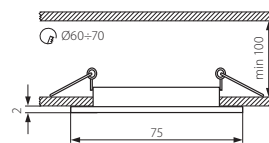

NAVI CTX-DS10-AB

NAVI CTX-DS10-C

NAVI CTX-DS10-SN

► obudowa: odlew stopu aluminium

► casing: aluminum alloy cast

Kanlux

NAVI CTX-DS10-AB

04693