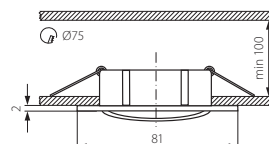

NAVI CTX-DT10-W

NAVI CTX-DT10-AB

NAVI CTX-DT10-C

NAVI CTX-DT10-C/M

► obudowa: odlew stopu aluminium

► casing: aluminum alloy cast

Kanlux

NAVI CTX-DT10-W